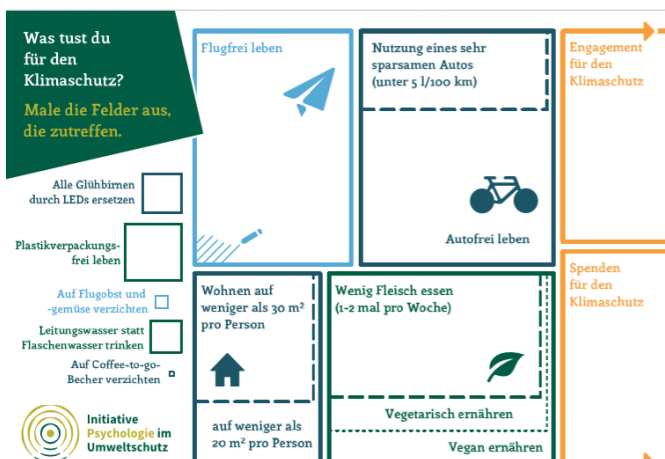

## Glück und Konsum

### – gemeinsam ein gutes Leben gestalten

An welchen Tagen springen wir voller Tatendrang aus dem Bett und warum? In welchen Situationen sind unsere Grundbedürfnisse erfüllt und in welchen nicht? In diesem Workshop schauen wir unser Konsumverhalten aus der Sicht der Umweltpsychologie an. Welche Strategien für unser Glück nutzen wir normalerweise und welche anderen Strategien gibt es, die sowohl für uns selbst als auch für den Umweltschutz bereichernd sind?

Anmeldeschluss: 25.10.2019

Bild von Initiative Psychologie im Umweltschutz e.V.

Sa. 09.11.2019

## Den Fokus richtig setzen – ein Workshop zu den Big Points des Umweltverhaltens

Im Sommer den regionalen deutschen Apfel oder solls doch der importierte Bio-Apfel aus Neuseeland sein? Welche alltäglichen Entscheidungen sind wirklich relevant für den Umweltschutz? Was bringen kleine Verhaltensänderungen und worauf sollten wir den Fokus wirklich setzen? In diesem Workshop erfahrt ihr, welches Umweltverhalten wirklich zählt und wie es sich über Verhaltensbereiche hinweg verbreiten kann. Anmeldeschluss: 26.10.2019